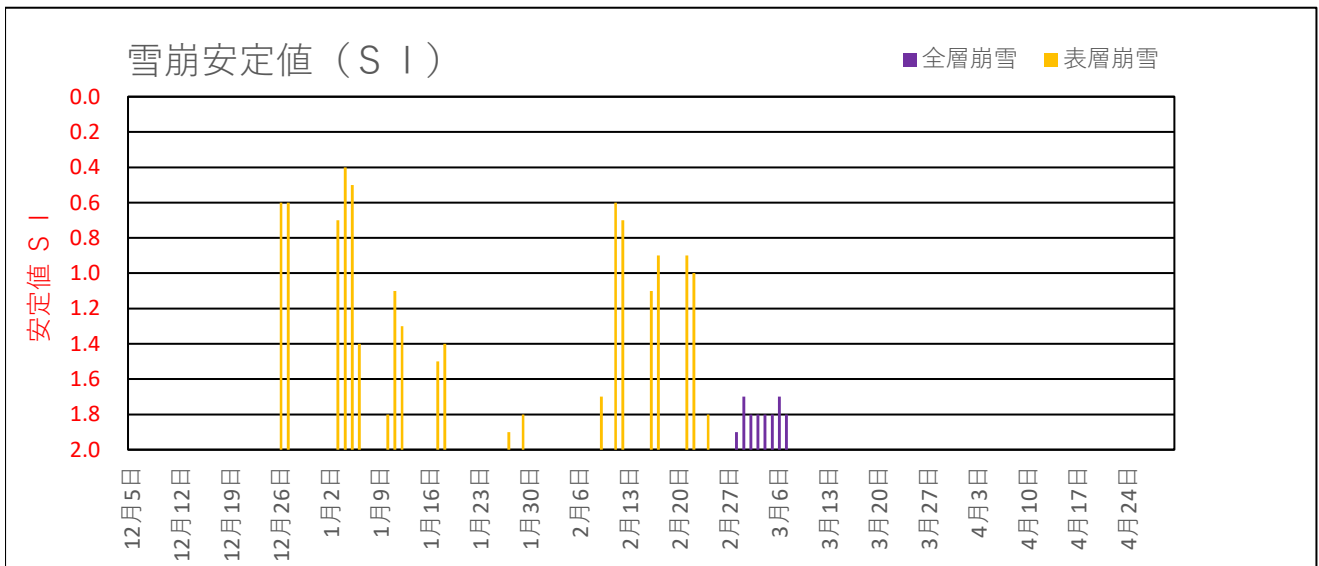

湯沢 2012年12月～2013年4月の融雪解析グラフ