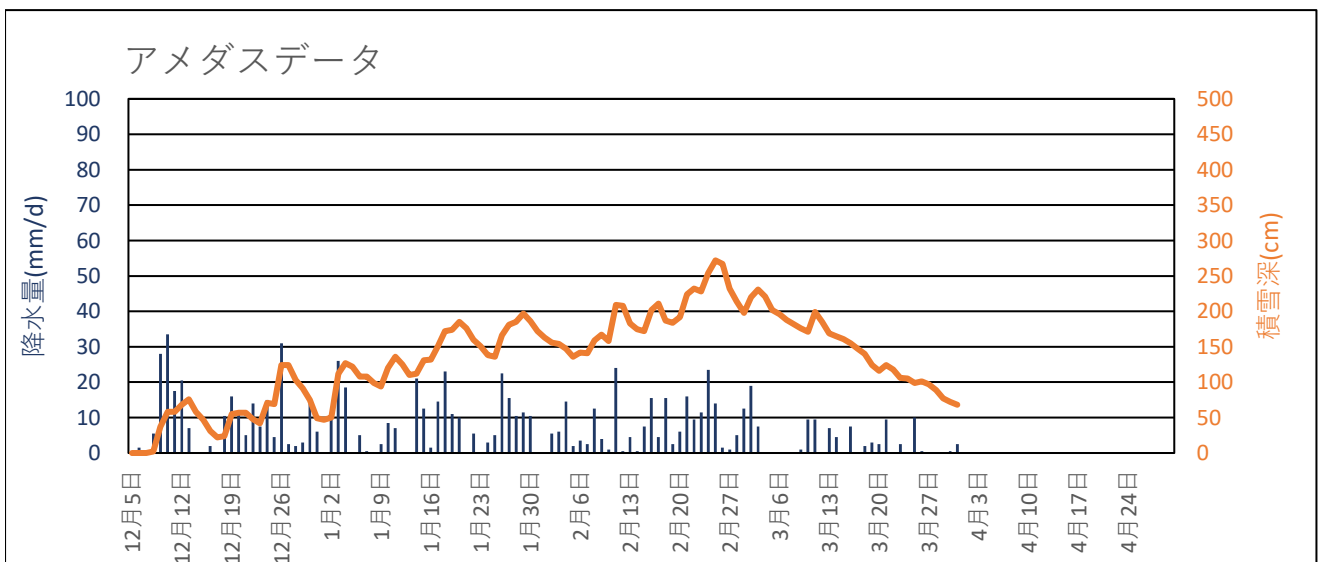

湯沢 2012年12月～2013年4月の融雪解析グラフ