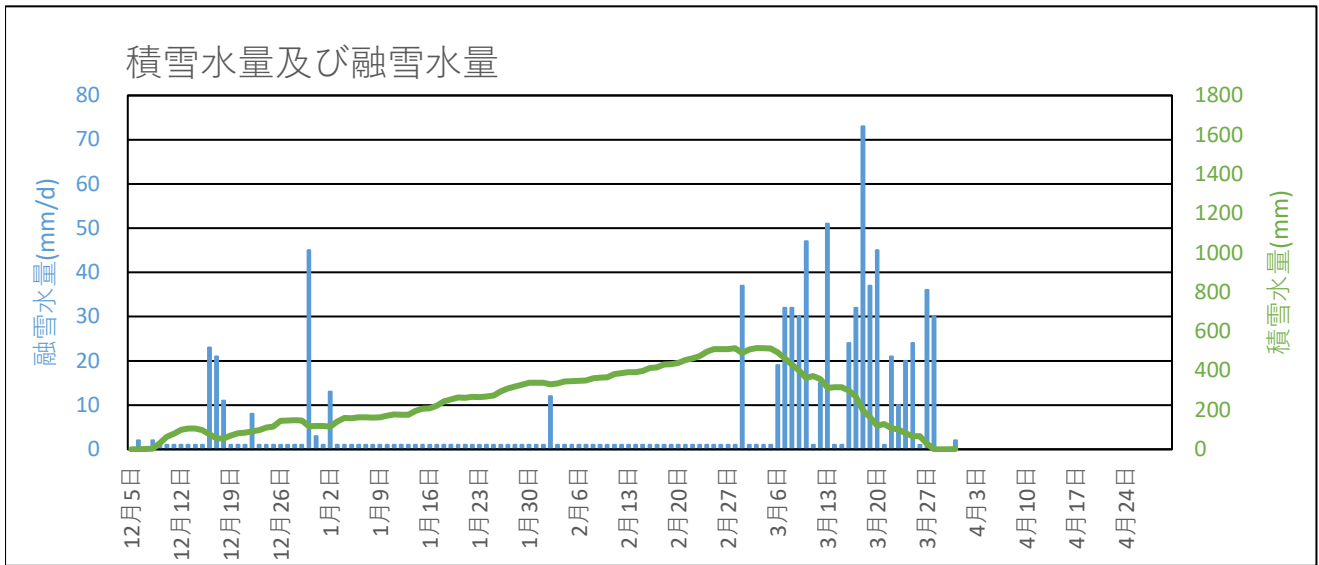

湯沢 2012年12月～2013年4月の融雪解析グラフ