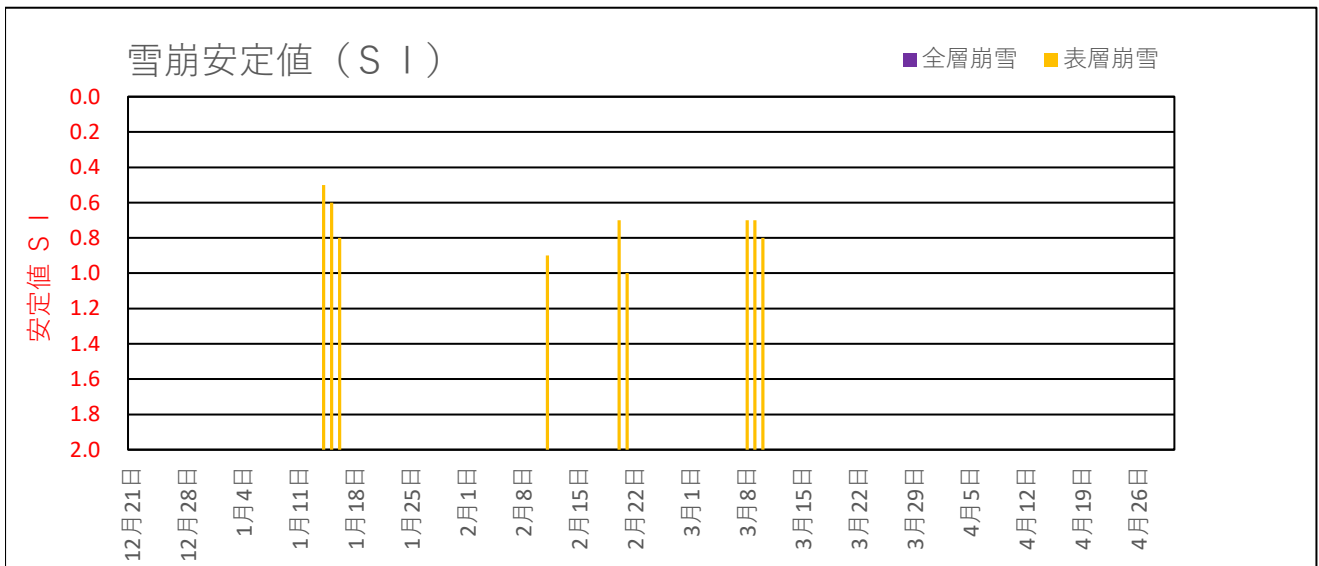

守門 2016年12月～2017年4月の融雪解析グラフ

## 守門 2016年12月～2017年4月の融雪解析データ

年月日	アメダスデータ			積雪水量及び融雪水量		雪崩安定度SI	
	降水量 (mm/d)	平均気温 (°C)	積雪深 (cm)	積雪水量 (mm)	融雪水量 (mm/d)	表層崩雪	全層崩雪
2016年12月21日	0.0	3.8	37	171	21		
2016年12月22日	9.5	5.1	32	149	32		
2016年12月23日	28.0	5.7	23	118	59		
2016年12月24日	1.5	1.6	16	112	7		
2016年12月25日	1.5	1.0	16	109	5		
2016年12月26日	0.0	0.6	14	106	3		
2016年12月27日	28.5	2.2	16	129	5		
2016年12月28日	3.5	0.1	18	132	1		
2016年12月29日	19.5	-0.6	34	151	1		
2016年12月30日	16.5	-0.6	54	166	1		
2016年12月31日	13.5	-0.4	49	179	1		
2017年01月01日	7.5	1.3	38	186	1		
2017年01月02日	11.0	3.1	30	176	20		
2017年01月03日	22.5	1.3	24	197	2		
2017年01月04日	21.0	2.1	23	212	6		
2017年01月05日	5.5	-0.3	27	217	1		
2017年01月06日	0.0	-1.5	27	216	1		
2017年01月07日	0.0	0.0	25	215	1		
2017年01月08日	2.0	1.3	22	212	5		
2017年01月09日	24.0	1.9	21	231	4		
2017年01月10日	17.5	2.2	24	242	7		
2017年01月11日	34.0	-1.3	70	275	1		
2017年01月12日	54.5	-0.1	102	329	1		
2017年01月13日	34.5	-6.1	132	362	1		
2017年01月14日	39.0	-3.9	175	401	1	0.50	
2017年01月15日	11.0	-4.5	168	411	1	0.60	
2017年01月16日	29.0	-1.7	164	439	1	0.80	
2017年01月17日	8.5	-0.2	165	447	1		
2017年01月18日	2.5	0.5	163	448	1		
2017年01月19日	12.5	-0.2	153	460	1		
2017年01月20日	1.0	-0.8	142	460	1		
2017年01月21日	12.5	0.1	137	472	1		
2017年01月22日	16.5	-1.5	157	488	1		
2017年01月23日	22.0	-2.5	170	509	1		