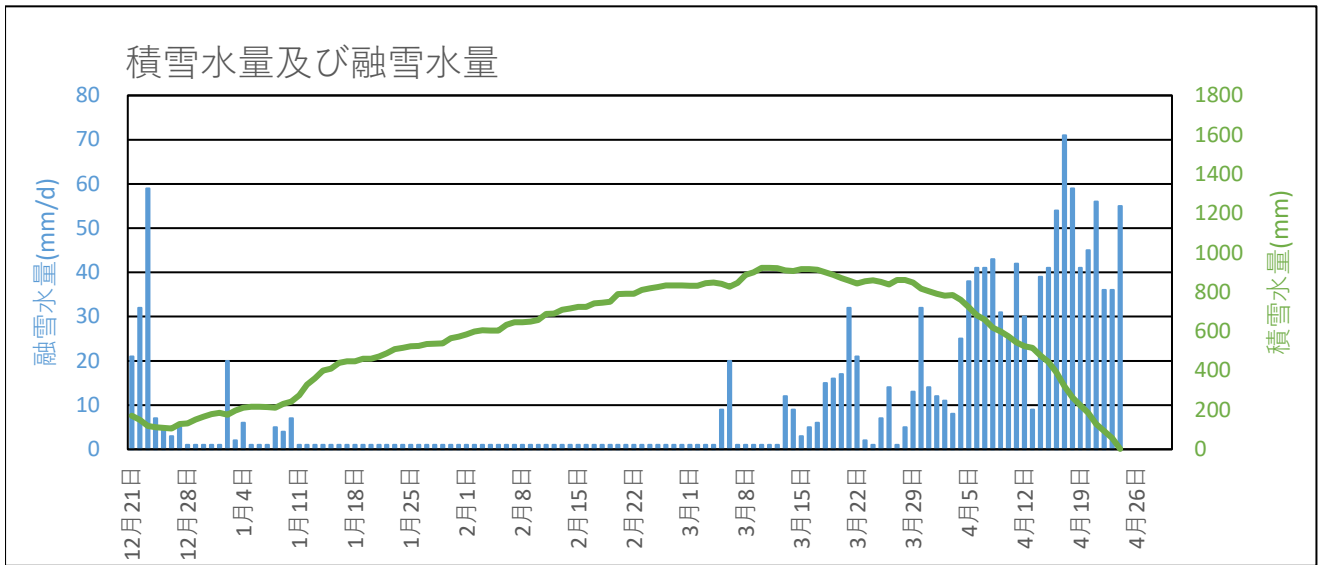

守門 2016年12月～2017年4月の融雪解析グラフ

## 守門 2016年12月～2017年4月の融雪解析データ

年月日	アメダスデータ			積雪水量及び融雪水量		雪崩安定度SI	
	降水量 (mm/d)	平均気温 (°C)	積雪深 (cm)	積雪水量 (mm)	融雪水量 (mm/d)	表層崩雪	全層崩雪
2016年12月21日	0.0	3.8	37	171	21		
2016年12月22日	9.5	5.1	32	149	32		
2016年12月23日	28.0	5.7	23	118	59		
2016年12月24日	1.5	1.6	16	112	7		
2016年12月25日	1.5	1.0	16	109	5		
2016年12月26日	0.0	0.6	14	106	3		
2016年12月27日	28.5	2.2	16	129	5		
2016年12月28日	3.5	0.1	18	132	1		
2016年12月29日	19.5	-0.6	34	151	1		
2016年12月30日	16.5	-0.6	54	166	1		
2016年12月31日	13.5	-0.4	49	179	1		
2017年01月01日	7.5	1.3	38	186	1		
2017年01月02日	11.0	3.1	30	176	20		
2017年01月03日	22.5	1.3	24	197	2		
2017年01月04日	21.0	2.1	23	212	6		
2017年01月05日	5.5	-0.3	27	217	1		
2017年01月06日	0.0	-1.5	27	216	1		
2017年01月07日	0.0	0.0	25	215	1		
2017年01月08日	2.0	1.3	22	212	5		
2017年01月09日	24.0	1.9	21	231	4		
2017年01月10日	17.5	2.2	24	242	7		
2017年01月11日	34.0	-1.3	70	275	1		
2017年01月12日	54.5	-0.1	102	329	1		
2017年01月13日	34.5	-6.1	132	362	1		
2017年01月14日	39.0	-3.9	175	401	1	0.50	
2017年01月15日	11.0	-4.5	168	411	1	0.60	
2017年01月16日	29.0	-1.7	164	439	1	0.80	
2017年01月17日	8.5	-0.2	165	447	1		
2017年01月18日	2.5	0.5	163	448	1		
2017年01月19日	12.5	-0.2	153	460	1		
2017年01月20日	1.0	-0.8	142	460	1		
2017年01月21日	12.5	0.1	137	472	1		
2017年01月22日	16.5	-1.5	157	488	1		
2017年01月23日	22.0	-2.5	170	509	1		