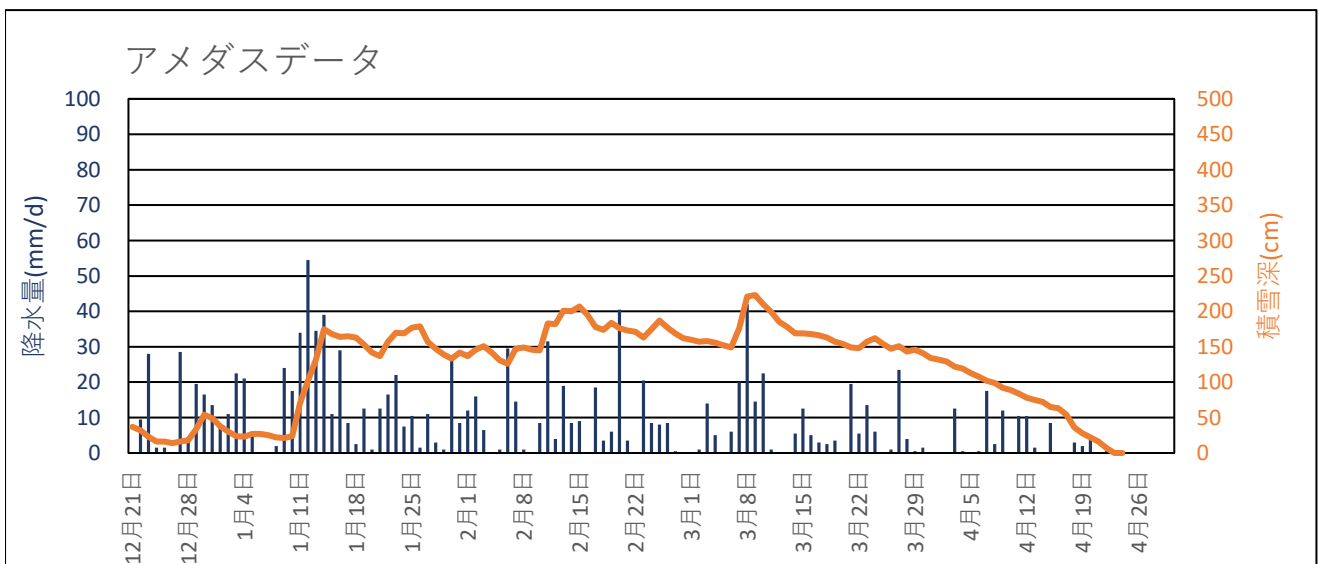

守門 2016年12月～2017年4月の融雪解析グラフ

## 守門 2016年12月～2017年4月の融雪解析データ

年月日	アメダスデータ			積雪水量及び融雪水量		雪崩安定度SI	
	降水量 (mm/d)	平均気温 (°C)	積雪深 (cm)	積雪水量 (mm)	融雪水量 (mm/d)	表層崩雪	全層崩雪
2016年12月21日	0.0	3.8	37	171	21		
2016年12月22日	9.5	5.1	32	149	32		
2016年12月23日	28.0	5.7	23	118	59		
2016年12月24日	1.5	1.6	16	112	7		
2016年12月25日	1.5	1.0	16	109	5		
2016年12月26日	0.0	0.6	14	106	3		
2016年12月27日	28.5	2.2	16	129	5		
2016年12月28日	3.5	0.1	18	132	1		
2016年12月29日	19.5	-0.6	34	151	1		
2016年12月30日	16.5	-0.6	54	166	1		
2016年12月31日	13.5	-0.4	49	179	1		
2017年01月01日	7.5	1.3	38	186	1		
2017年01月02日	11.0	3.1	30	176	20		
2017年01月03日	22.5	1.3	24	197	2		
2017年01月04日	21.0	2.1	23	212	6		
2017年01月05日	5.5	-0.3	27	217	1		
2017年01月06日	0.0	-1.5	27	216	1		
2017年01月07日	0.0	0.0	25	215	1		
2017年01月08日	2.0	1.3	22	212	5		
2017年01月09日	24.0	1.9	21	231	4		
2017年01月10日	17.5	2.2	24	242	7		
2017年01月11日	34.0	-1.3	70	275	1		
2017年01月12日	54.5	-0.1	102	329	1		
2017年01月13日	34.5	-6.1	132	362	1		
2017年01月14日	39.0	-3.9	175	401	1	0.50	
2017年01月15日	11.0	-4.5	168	411	1	0.60	
2017年01月16日	29.0	-1.7	164	439	1	0.80	
2017年01月17日	8.5	-0.2	165	447	1		
2017年01月18日	2.5	0.5	163	448	1		
2017年01月19日	12.5	-0.2	153	460	1		
2017年01月20日	1.0	-0.8	142	460	1		
2017年01月21日	12.5	0.1	137	472	1		
2017年01月22日	16.5	-1.5	157	488	1		
2017年01月23日	22.0	-2.5	170	509	1		